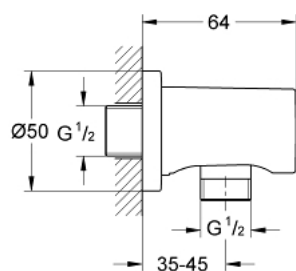

## 27 057 LS0 RAINSHOWER COT DE IEȘIRE DUȘ, 1/2"

### DESCRIEREA PRODUSULUI

- filet-tată
- cu ornament rotund
- protecție împotriva refluxului
- suprafață cromată **GROHE StarLight**

### PIESE DE SCHIMB

1: Non-return valve (Order-nr. 08565000)